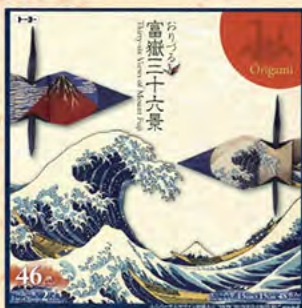

5冊入(¥3,000)1カートン/20B=100冊入(¥60,000)

4 902031 319990

折り鶴専用用紙
Special paper for origami cranes
designed by Ukiyo-e.

55柄 design

一覧図 Illustration Sheet

1枚 sheet

出典: ColBase (https://colbase.nich.go.jp/)

おりづる 浮世絵シリーズラインナップ