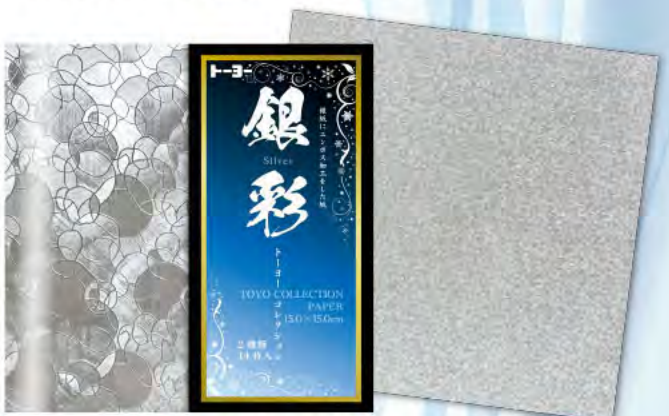

銀紙にエンボス加工をした紙

商品コード 010627 ペーパーの厚さ0.13mm ペーパーの厚さ0.18mm
¥400 トヨーコレクション / 銀彩
JANコード: 4902031-320408
パッケージサイズ:15.0×15.0cm
5冊入(¥2,000)1カートン/48B=240冊入(¥96,000) 4 902031 320408