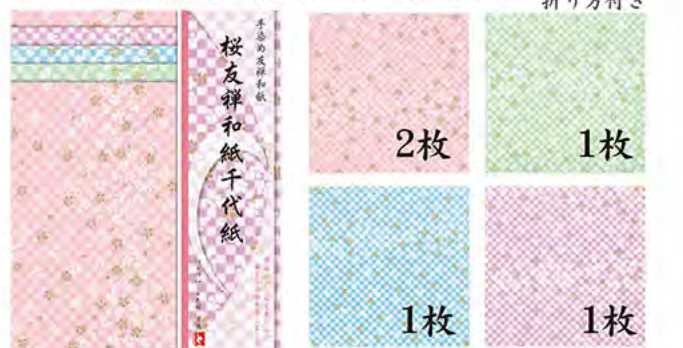

手染め友禅和紙 桜友禅和紙千代紙

市松にパールをあしらひ金と白の桜を散しました。桜のお皿の折り方付き

15.0×15.0cm 4色調/5枚入

商品コード 860853

JANコード 4902031-317392

¥350 手染め友禅和紙 桜友禅和紙千代紙 (15)

パッケージサイズ: 19.0×15.0×0.2cm
5冊入 (¥1,750) 48B=240冊入 (¥84,000)

株式会社トヨー
http://www.kidstoyo.co.jp

本社 〒120-0044 東京都足立区千住緑町2-12-12
大阪支店 〒581-0811 大阪府八尾市新家町1-15-3
名古屋営業所 〒465-0064 名古屋市長東区大針2丁目5 大針ファースト1F
福岡出張所

TEL.03-3882-8161 (代) FAX.03-3888-9604
TEL.072-997-8455 FAX.072-998-5405
TEL.052-705-1930 FAX.052-705-1932