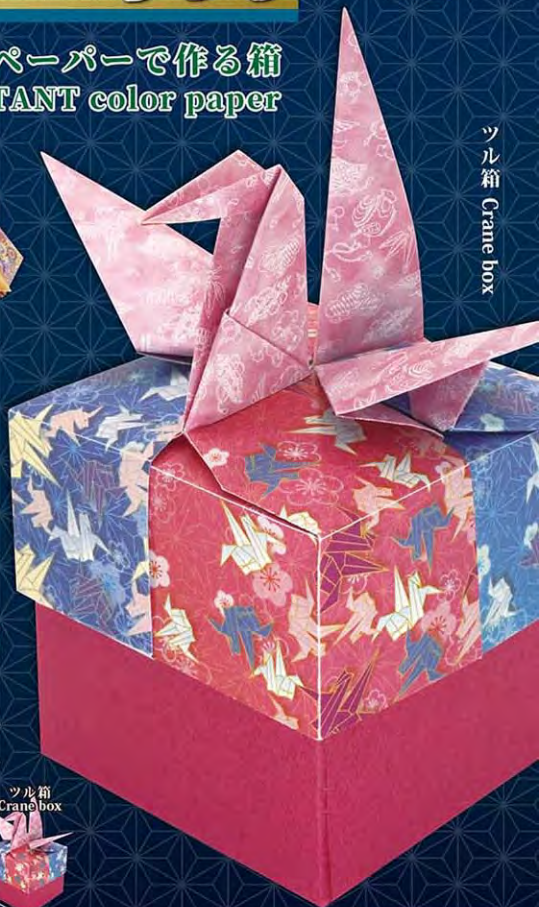

ツル箱
Crane box

プリント折り紙(上質紙)には折るガイド線付き
Printed origami paper (high-quality paper) with folding guide lines

セット内容 Contents
15.0cm×15.0cm

Printed origami paper
design sheets
5柄・15枚入

TANT color paper
color sheets
5色・15枚入