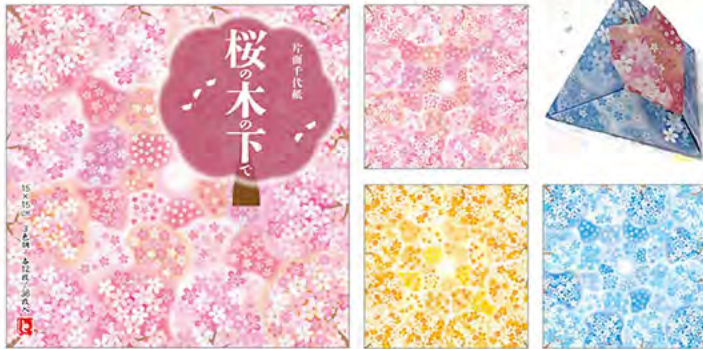

片面千代紙 桜の木の下で

桜の木の下から見上げたイメージの千代紙です。

桜の
テトラボックス
折り方付き

15.0×15.0cm 3色調・各12枚/36枚入

商品コード 860848

JANコード 4902031-317347

¥300 片面千代紙 桜の木の下で (15)

パッケージサイズ: 15.0×15.0×0.4cm
5冊入 (¥1,500) 48B=240冊入 (¥72,000)