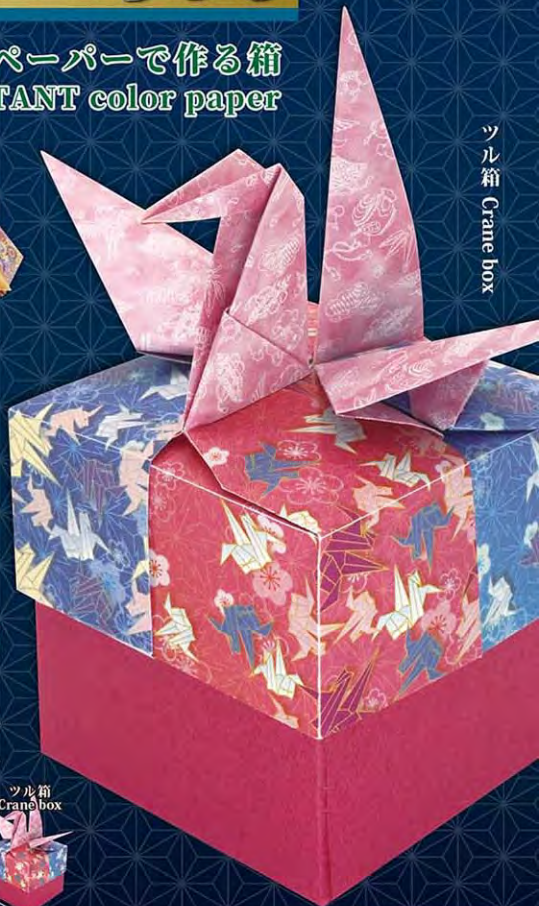

六角箱
Hexagonal box

八角箱
Octagonal box

ツル箱
Crane box

プリント折り紙(上質紙)には折るガイド線付き
Printed origami paper (high-quality paper) with folding guide lines

セット内容 Contents
15.0cm×15.0cm

Printed origami paper
design sheets
5柄・15枚入

TANT color paper
color sheets
5色・15枚入