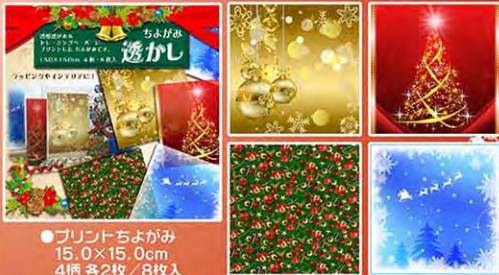

●プリントちよがみ
15.0×15.0cm
4柄 各2枚/8枚入

ラッピングが
プレゼントに